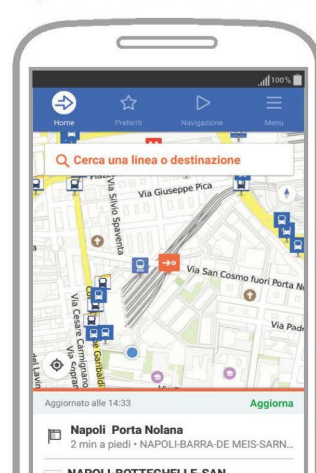

** DAL 02/08 AL 03/09 LA PARTENZA E' ANTICIPATA ALLE ORE 14:00

* COINC. PER AMALFI

③ SI EFFETTUA DAL 07/01 AL 31/07 E DAL 06/09 AL 23/12 ② SI EFFETTUA DAL 07/01 AL 30/06 E DAL 6/09 AL 23/12 ① DAL 07/01 AL 12/06 E DAL 06/09 AL 23/12

LEGENDA CORSE

- F = CORSE FERIALI / WORKING DAYS (LUN-SAB.) (MON/ SAT)
- N = NON SCOLASTICA / NO SCHOOL DAYS
- S = SCOLASTICA / SCHOOL DAYS
- L = LUNEDI' - VENERDI' FERIALE / MONDAY TO FRIDAY
- L3 = DAL 07/01 AL 31/07 E DAL 06/09 AL 23/12
- E3 = DAL 01/08 AL 31/08
- 6 = SABATO / SATURDAY

INFORMAZIONI e TARIFFE

ORARI: www.sitasudtrasporti.it
TARIFFE : www.unicocampania.it

Con SITA SUD e Mo